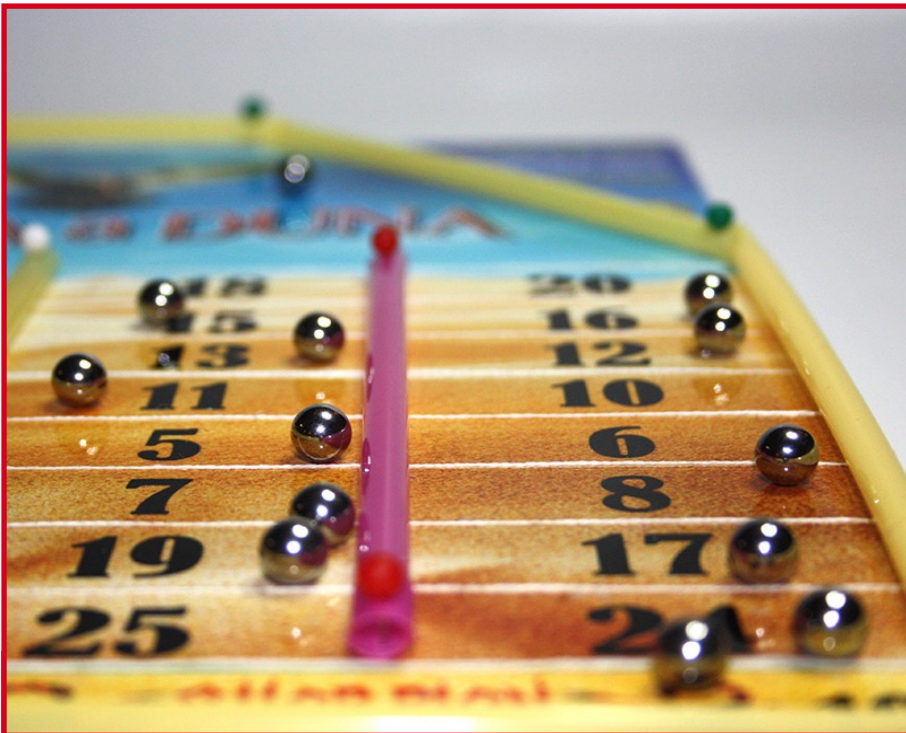

# UNA a DUNA Pocket

Versione ridotta con 15 biglie d'acciaio e un jolly di vetro.

cm 29x19x4h

Biglie: 15 (acciaio) +1 (vetro)

peso: 200 g

1 PZ..... 15 €

confezione in cartone inclusa

[Link Video demo](#)