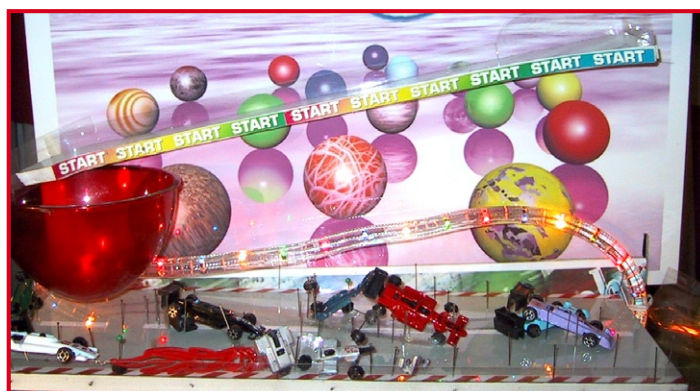

StraBiglia

Oggetto da collezione, una pista a pendenza dove le biglie scendono fino all'arrivo fra ostacoli e trabocchetti, livelli a tema, luci intermittenti...con la chicca del cestello a motore che potrebbe ribaltare la vittoria. Punta sul tuo colore s tifa per la tua biglia della fortuna!

cm 50x50x140h - Palline: vetro - peso: 5 Kg
100 lucine, 1 motore girevole
Pezzo unico 250 €
imballo in 2 scatole di polistirolo

[Link Video demo](#)

Ricky Andreoni - tel 347.8169230 - ricky@foreverchildren.net
video dimostrativi sul canale You tube: (clicca a destra sul logo)
FOREVERCHILDREN Giochi Da Tavolo E Animazione Milano