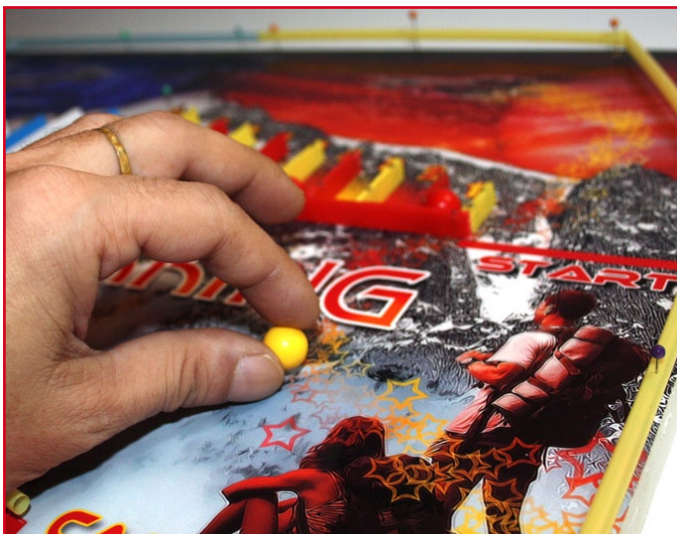

Ricky Andreoni - tel 347.8169230 - ricky@foreverchildren.net
video dimostrativi sul canale You tube: (clicca a destra sul logo)
FOREVERCHILDREN Giochi Da Tavolo E Animazione Milano